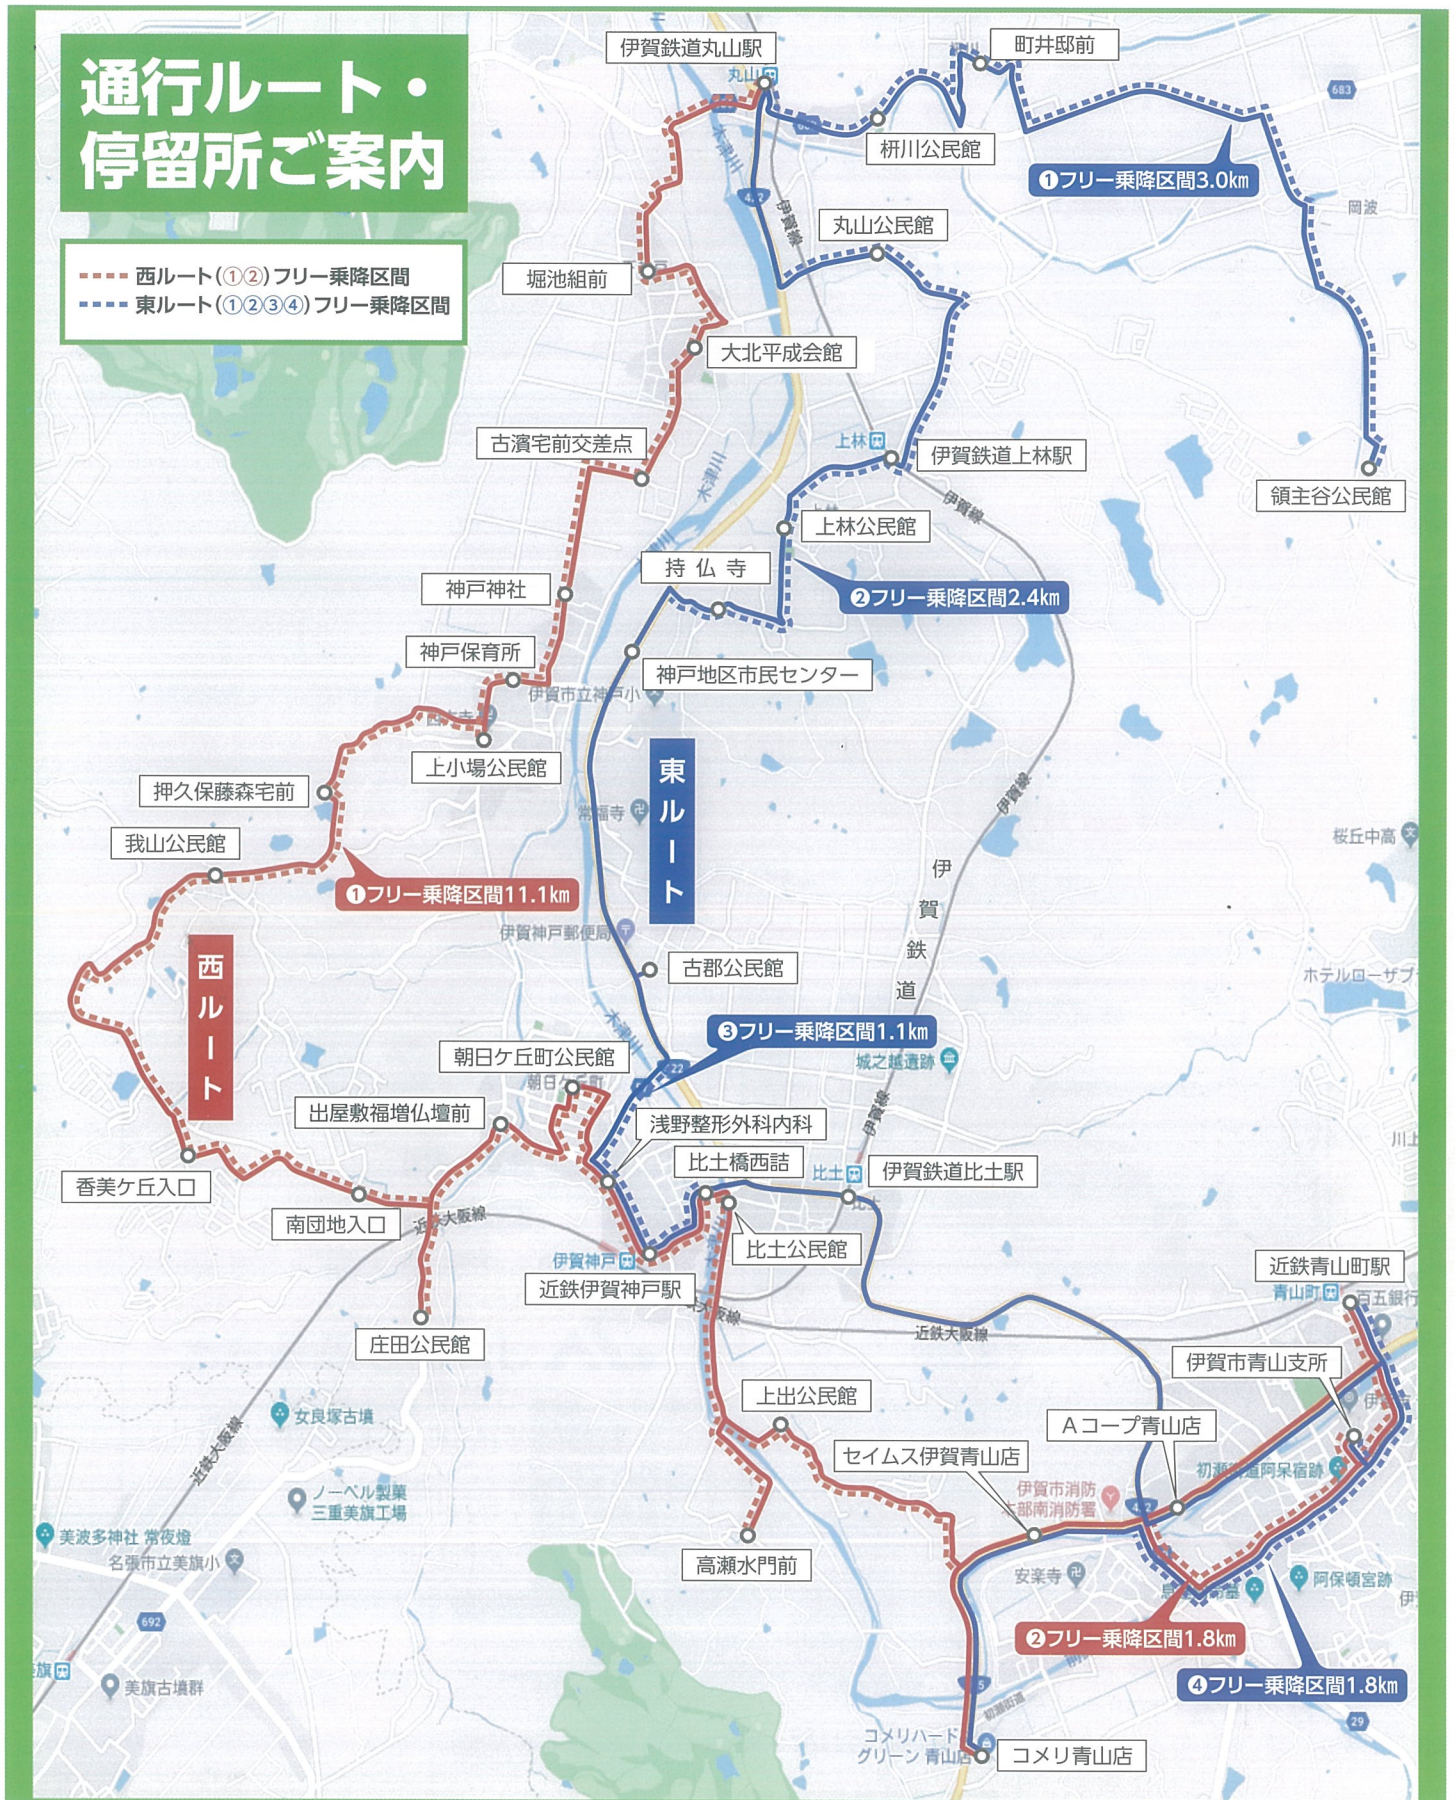

# 通行ルート・停留所ご案内

- 西ルート(①②)フリー乗降区間
- 東ルート(①②③④)フリー乗降区間

## ◆フリー乗降区間

- **西ルート**
  - ① 伊賀鉄道丸山駅～市道羽根比土線と国道165号線との接点 (距離11.1km)
  - ② 近鉄青山町駅～主要地方道松坂青山線と国道422号線との接点 (距離1.8km)
- **東ルート**
  - ① 領主谷公民館～伊賀鉄道丸山駅 (距離3.0km)
  - ② 国道422号線と下神戸別府線との接点～市道中原線と国道422号線との接点 (距離2.4km)
  - ③ 国道422号線と主要地方道上野名張線との接点～市道花之木古山神戸線と国道422号線との接点 (距離1.1km)
  - ④ 近鉄青山町駅～主要地方道松坂青山線と国道422号線との接点 (距離1.8km)

距離合計12.9km

距離合計8.3km