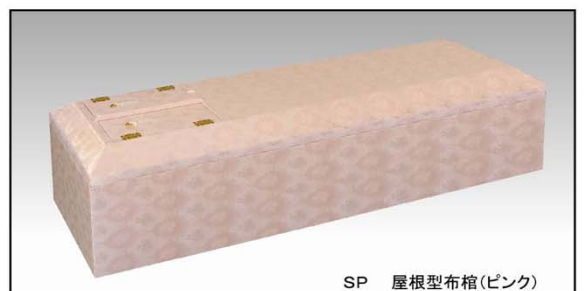

御 柩

新たなる旅立ちにあたり、
故人をやさしく見守るように
あたたかく包みこみます。
やすらかな旅路へ
お見送りする
伝統と風格の逸品は
故人への想いを心に
刻みます。

SVC 屋根型布棺(白)

SVO 屋根型布棺(銀)

CKR2 桐柩貼二面鳳凰彫刻

CKR 桐柩貼R蓋

BT8 桐プリント平蓋

SP 屋根型布棺(ピンク)

搬送用特殊布団

枕机セット

お経机

香炉セット {4寸香炉 (灰入り) ・4寸燭台・3寸仏花}
 巻き線香
 巻き線香立
 花形ろうそくセット (ホワイト・ピンク)
 " 交換用 (ホワイト・ピンク)
 ひつぎ焼香
 ろうそく (大ロートク 3号)
 線香 若竹
 位牌 8寸
 野位牌
 骨壺 5寸 (張箱入り)
 分骨 2.5寸

香炉セット

仏衣

風呂敷

お経机