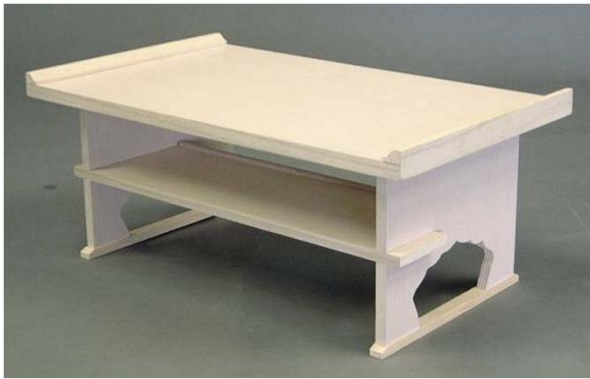

搬送用特殊布団

枕机セット

お経机

香炉セット {4寸香炉 (灰入り) ・4寸燭台・3寸仏花}
 巻き線香
 巻き線香立
 花形ろうそくセット (ホワイト・ピンク)
 " 交換用 (ホワイト・ピンク)
 ひつぎ焼香
 ろうそく (大ロートク 3号)
 線香 若竹
 位牌 8寸
 野位牌
 骨壺 5寸 (張箱入り)
 分骨 2.5寸

香炉セット

仏衣

風呂敷

お経机